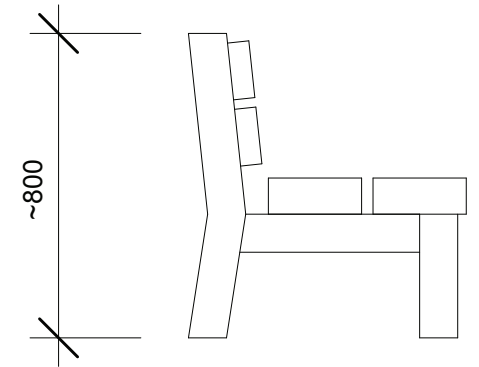

## Naturlek 12

~3500

~750

SKALA 1:20

0

1 m