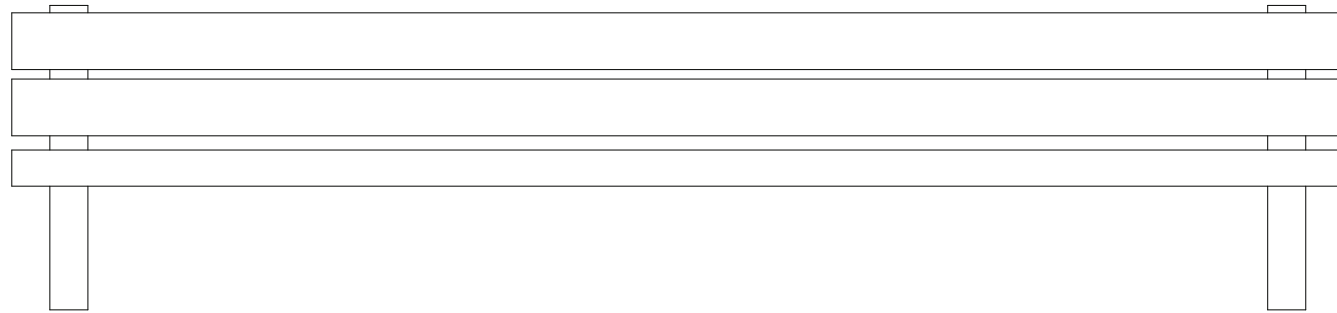

## Naturlek 12

~3500

~750

SKALA 1:20

0

1 m