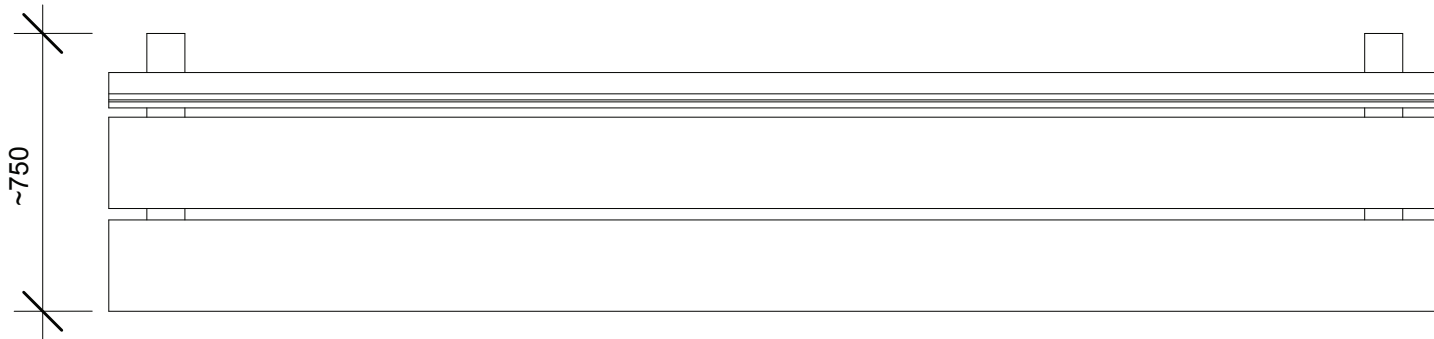

## Naturlek 12

~3500

~750

SKALA 1:20

0

1 m