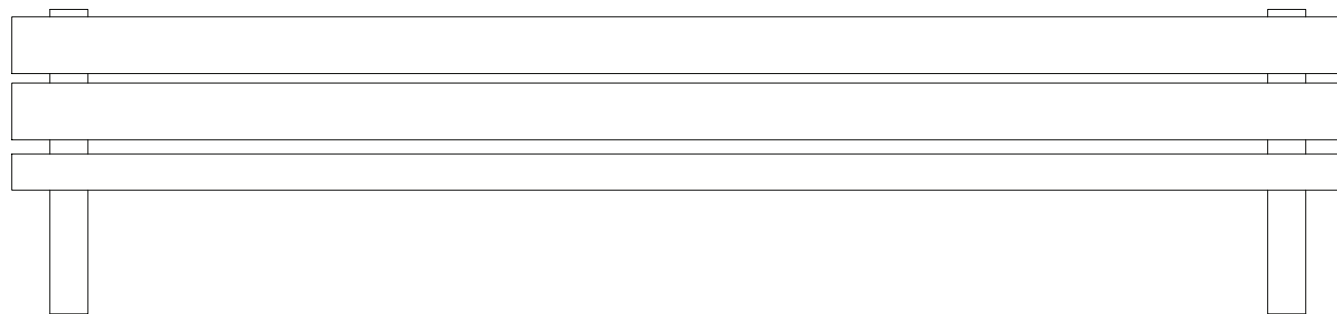

Parkbänk

Produkt nr: 130

SKALA 1:20

Naturlek®