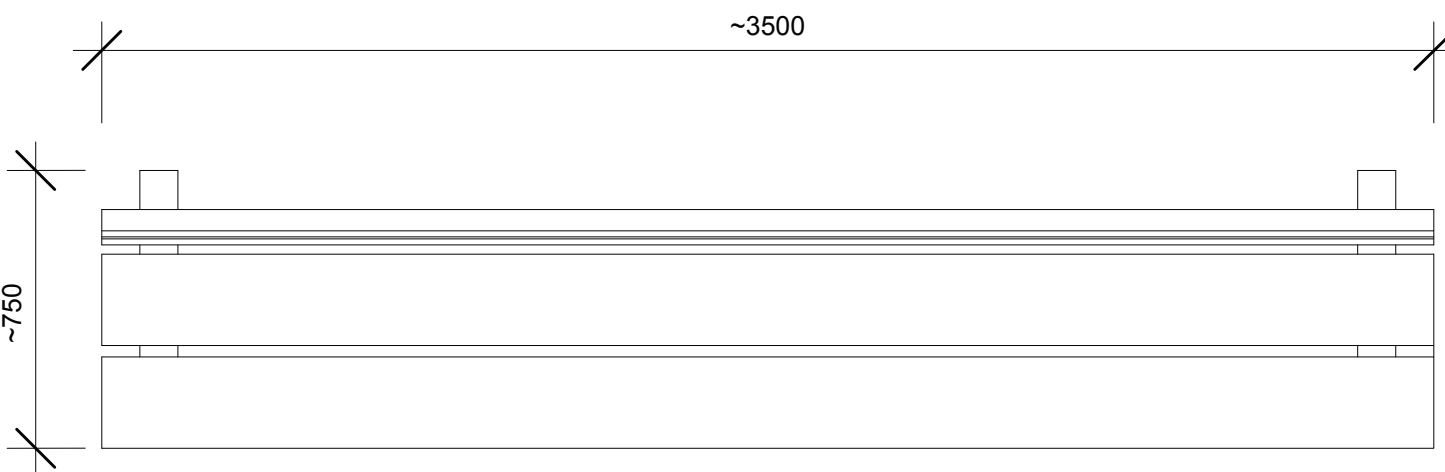

Parkbänk

Produkt nr: 130

SKALA 1:20

Naturlek®