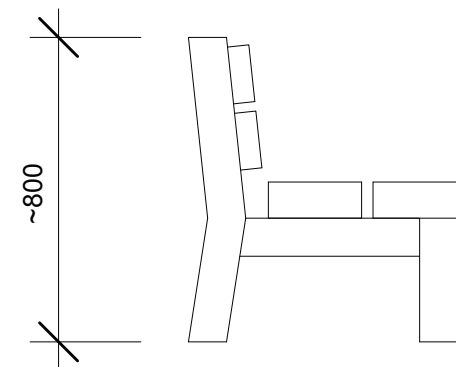

Parkbänk

Produkt nr: 130

SKALA 1:20

Naturlek®