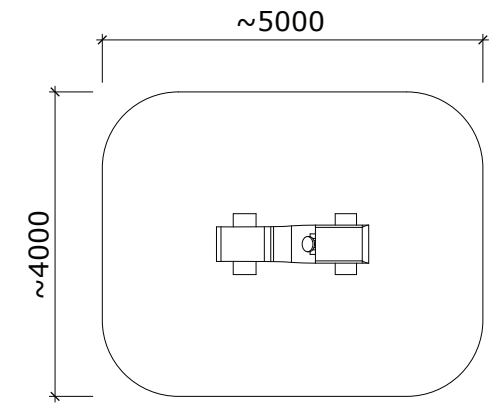

Racerbil

Produkt nr: 410

SKALA 1:100

SKALA 1:20

Naturlek[®]

www.naturlek.se