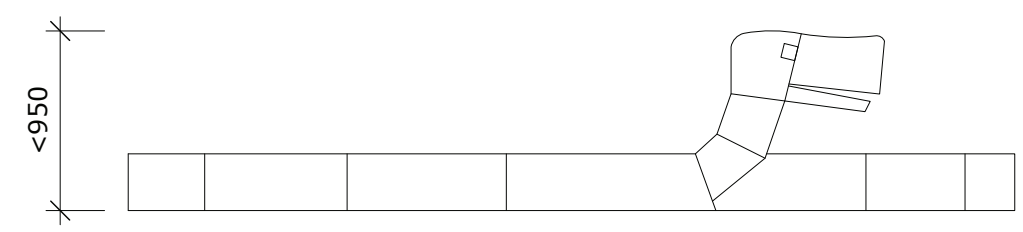

Sandlådesarg "Sandormen"

Produkt nr: 460

SKALA 1:40

Naturlek®

www.naturlek.se