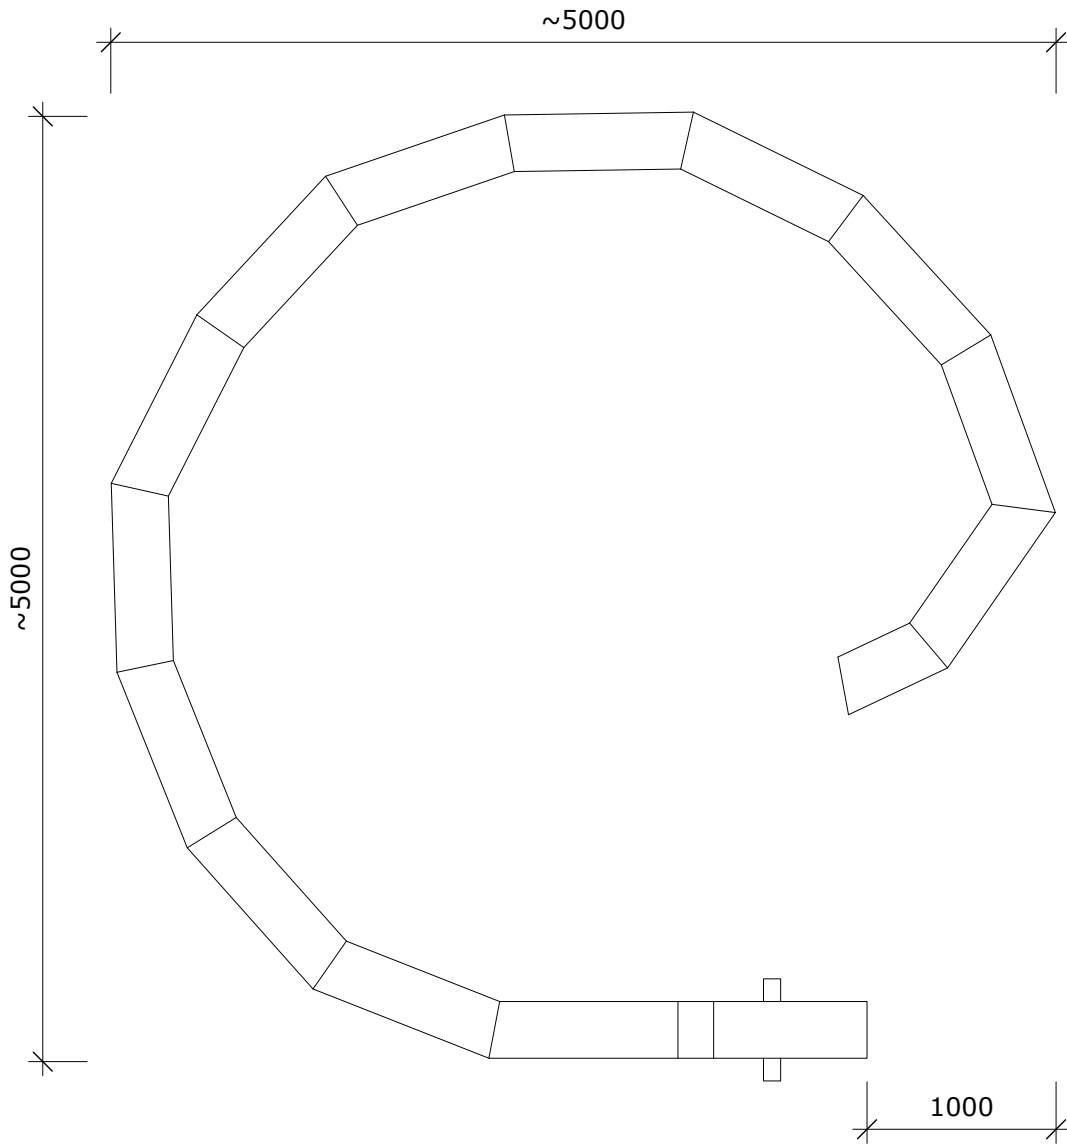

Sandlådesarg "Sandormen"

Produkt nr: 460

SKALA 1:40

Naturlek®

www.naturlek.se