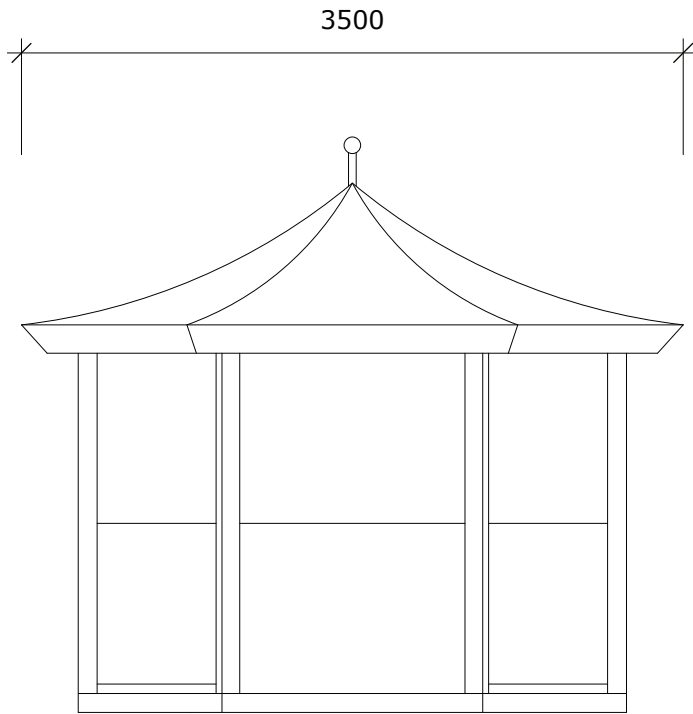

Lusthus

Produkt nr: 500, 510

SKALA 1:40

Naturlek®