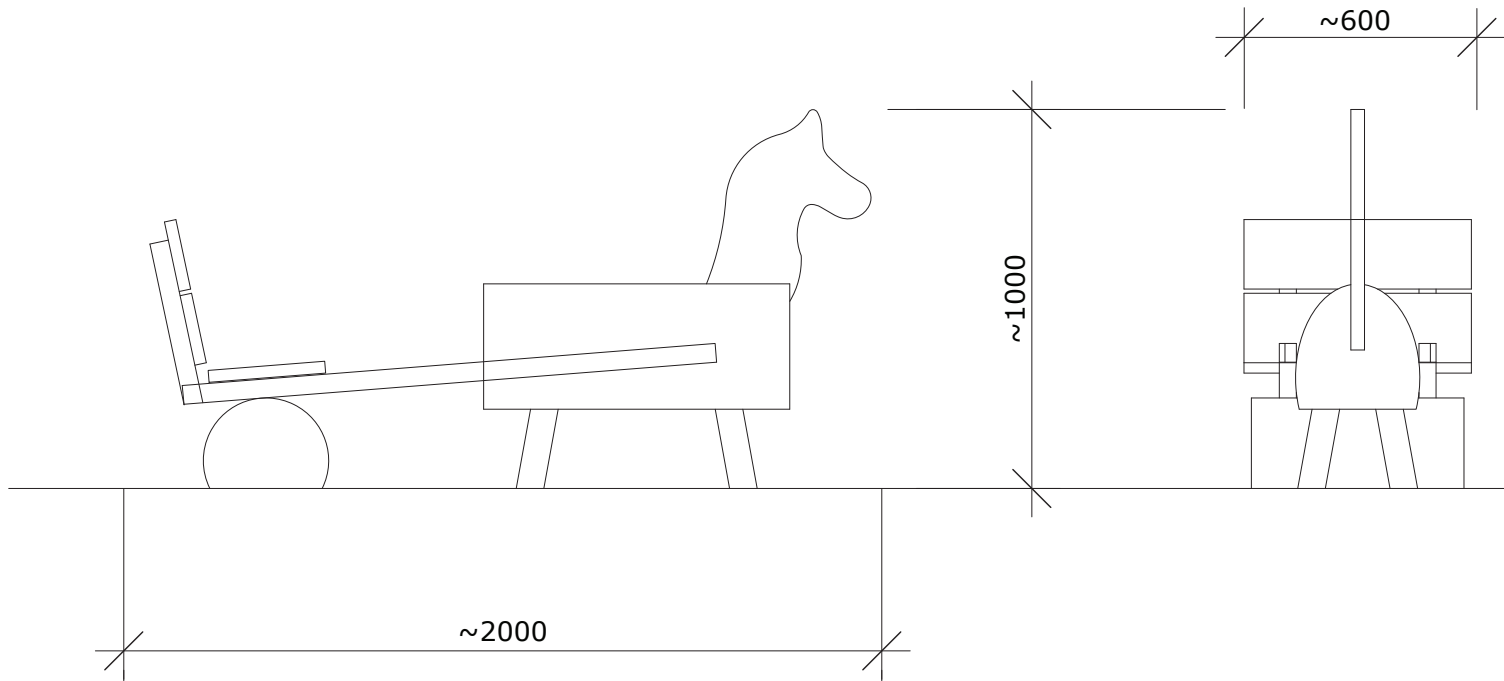

Häst och Vagn

Produkt nr: 440

SKALA 1:100

SKALA 1:20

Naturlek®

www.naturlek.se