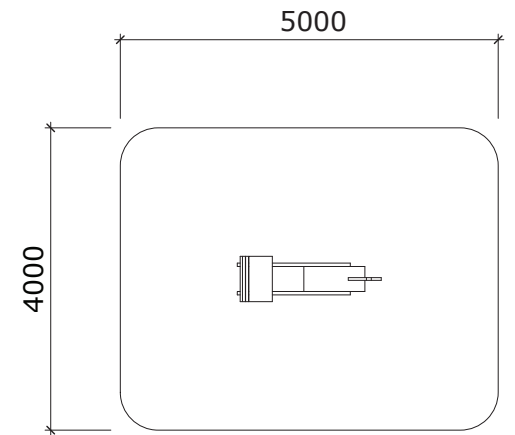

Häst och Vagn

Produkt nr: 440

SKALA 1:100

SKALA 1:20

Naturlek®

www.naturlek.se