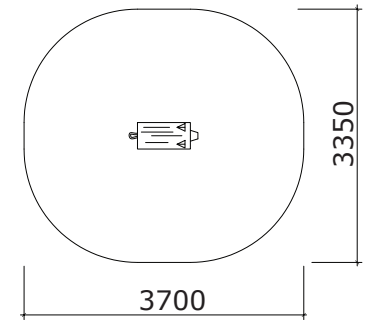

Gris

Produkt nr: 431

SKALA 1:20

SKALA 1:100

Naturlek[®]

www.naturlek.se