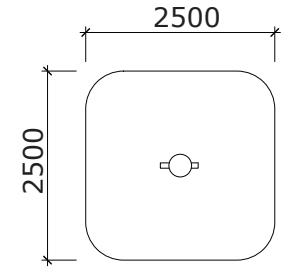

# Träfigurer

Produkt nr: 400

SKALA 1:20

SKALA 1:100