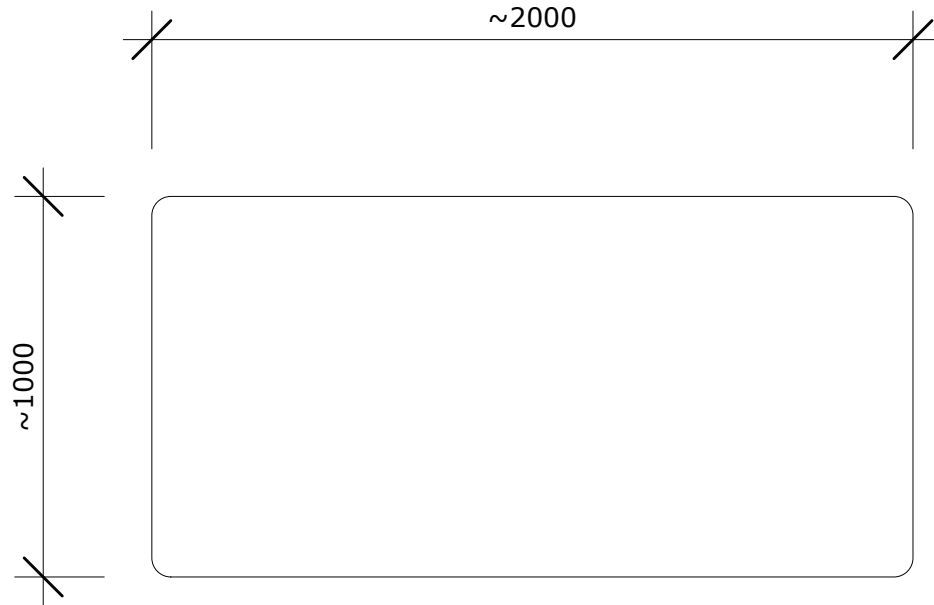

# Barnbord med 5 sittkubbar - Ur & skur

Produkt nr: 450

SKALA 1:40

SKALA 1:100

0 1 m

SKALA 1:20

0 1 m