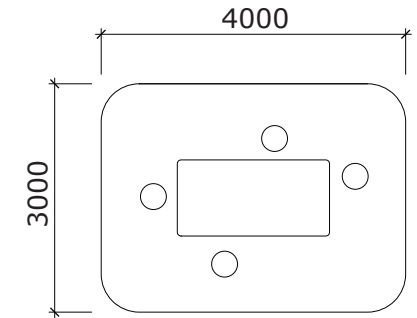

# Barnbord med 5 sittkubbar - Ur & skur

Produkt nr: 450

SKALA 1:40

SKALA 1:100

0 1 m

SKALA 1:20

0 1 m