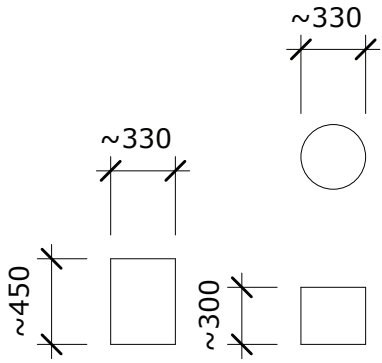

# Barnbord med 5 sittkubbar - Ur & skur

Produkt nr: 450

SKALA 1:40

SKALA 1:100

0 1 m

SKALA 1:20

0 1 m