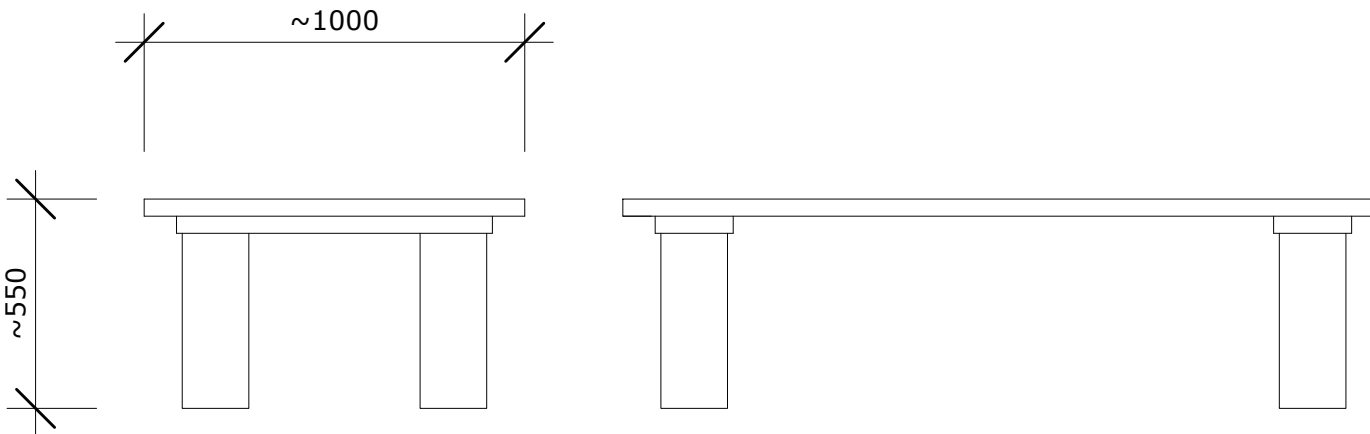

# Barnbord med 5 sittkubbar - Ur & skur

Produkt nr: 450

SKALA 1:40

SKALA 1:100

0 1 m

SKALA 1:20

0 1 m