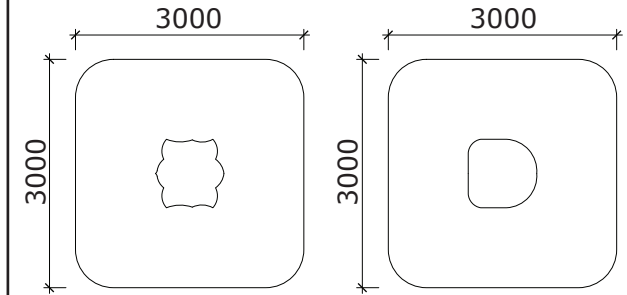

Bord

Fjäril/Nyckelpiga

Produkt nr: 421, 420

SKALA 1:20

SKALA 1:100

Naturlek®

www.naturlek.se