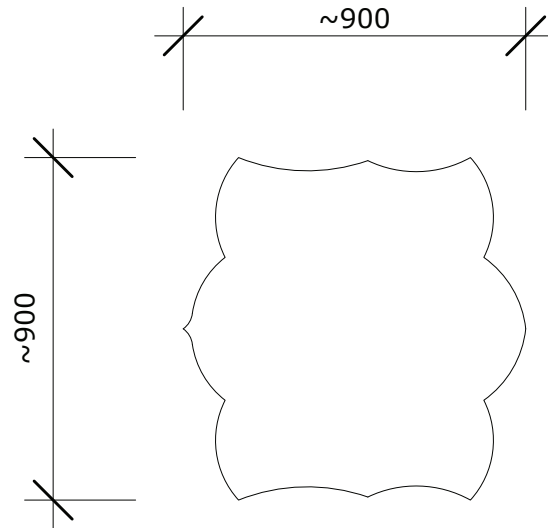

Bord

Fjäril/Nyckelpiga

Produkt nr: 421, 420

SKALA 1:20

SKALA 1:100

Naturlek®

www.naturlek.se