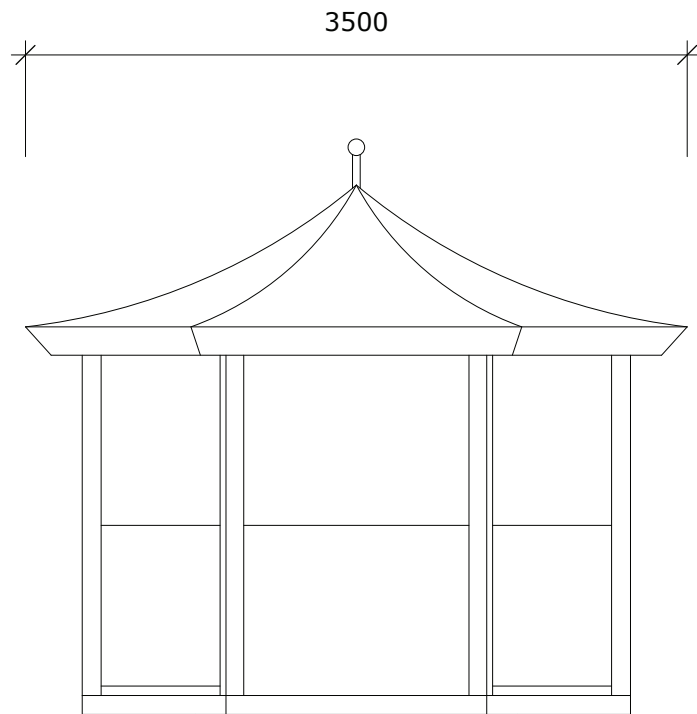

# Lusthus Naturlek 101

SKALA 1:40