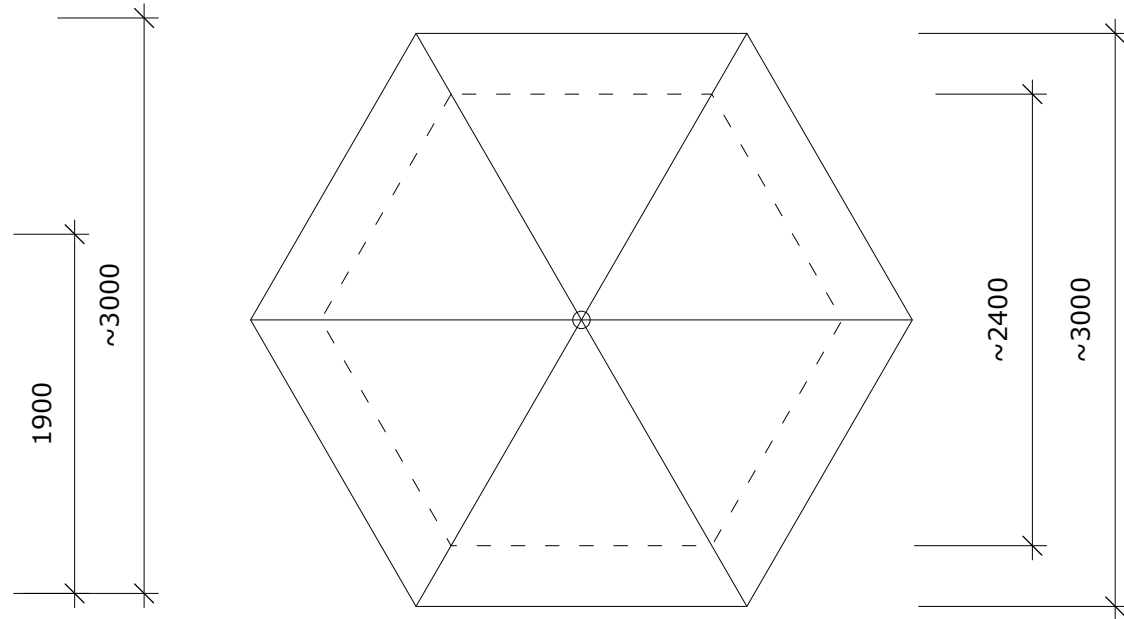

# Lusthus Naturlek 101

SKALA 1:40